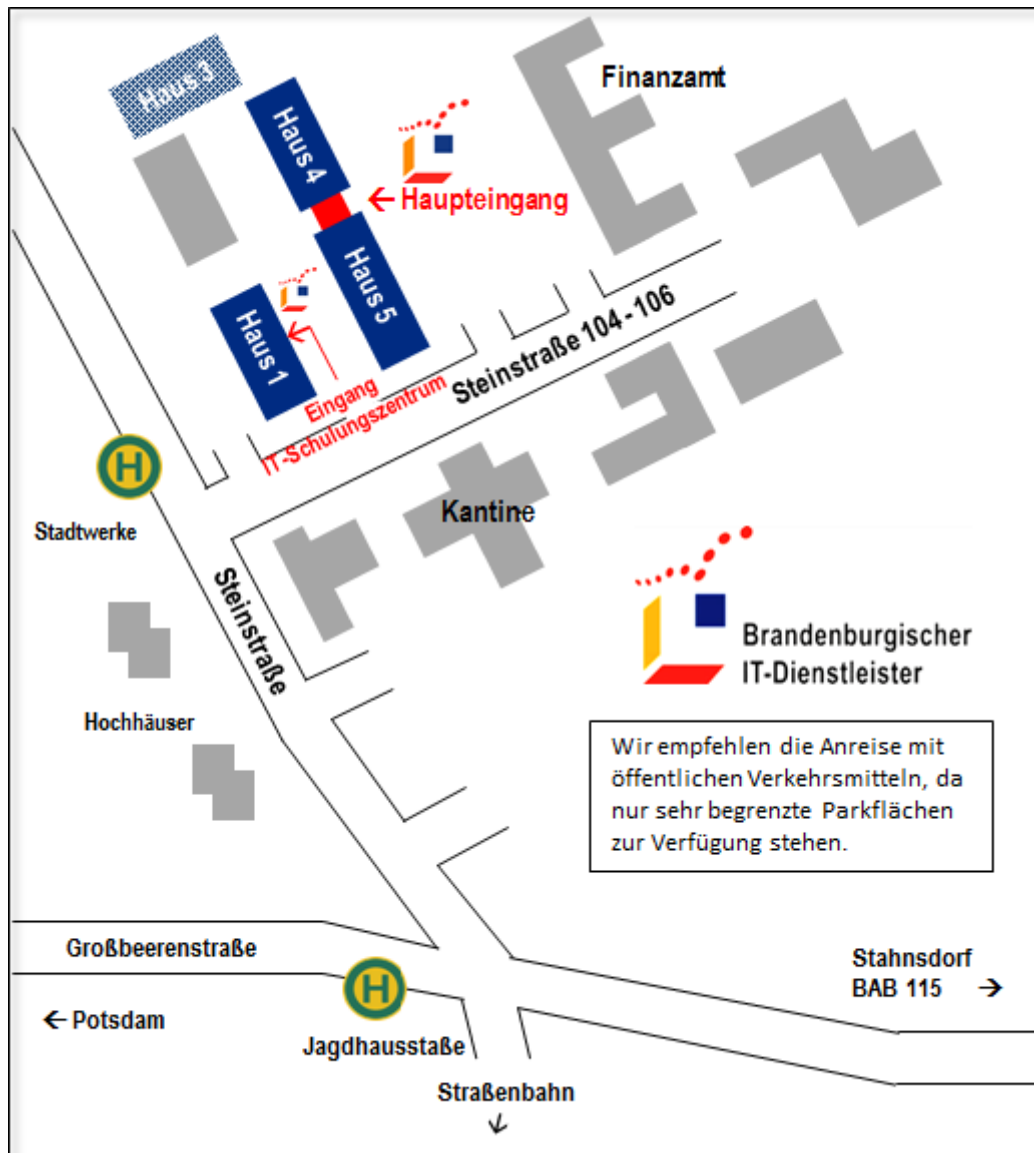

Anfahrt zum Schulungsstandort Potsdam

IT-Schulungszentrum des ZIT-BB, Steinstr. 104–106, Haus 1, 14480 Potsdam

Anfahrt mit dem Bus

Linie 601, Haltestelle Jagdhausstraße (vom Hauptbahnhof 20 Minuten Fahrzeit)
Linie 118, Haltestelle Stadtwerke (vom Bahnhof Wannsee 18 Minuten Fahrzeit)
Linie 694, Haltestelle Stadtwerke (vom Bahnhof Griebnitzsee 8 Minuten Fahrzeit)

Anfahrt mit der Straßenbahn

Linien 92, 96, Haltestelle Max-Born-Straße oder Gaußstraße (vom Hauptbahnhof 15 Minuten Fahrzeit) und Fußweg über Otto-Haseloff-Straße > Jagdhausstraße > Steinstraße (1,2 km = 15 Minuten)

Eine **Straßenbahn-Bus-Kombination** ist möglich, zum Beispiel Hauptbahnhof > Johannes-Kepler-Platz (Umstieg) > Jagdhausstraße.