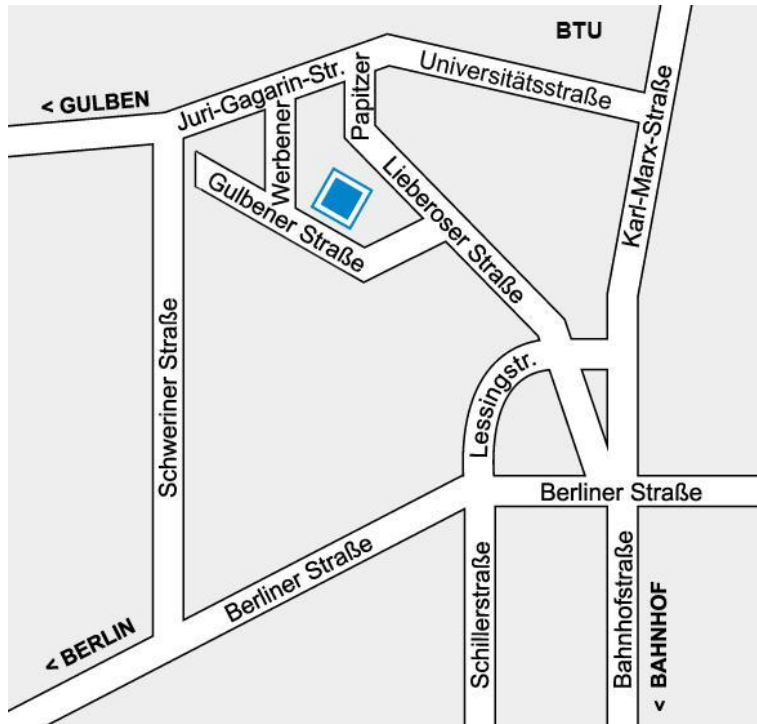

## Anfahrt zum Brandenburgischen IT-Dienstleister, Standort Cottbus – Schulungsraum des IT-Schulungszentrums

Der Schulungsraum befindet sich im Landesamt für Bauen und Verkehr (LBV).

Landesamt für Bauen und Verkehr      Schulungsraum: Raum 428 im 3.OG  
Außenstelle Cottbus  
Schulungsraum des Brandenburgischen IT-Dienstleisters  
Gulbener Straße 24  
03046 Cottbus

Internet: <https://zit-bb.brandenburg.de>

Anreise per Bahn bis Cottbus, Hauptbahnhof

Bus:

Linie 16 – Hauptbahnhof

Stadthalle, bis Station Papitzer Straße

Anreise mit dem PKW

Das Landesamt für Bauen und Verkehr liegt im Stadtteil Ströbitz, im Nordwesten von Cottbus, südlich der Brandenburgischen Technischen Universität (BTU).